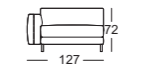

Lounge Plus

Lounge Deluxe

Side element narrow

Side element wide

K-SOB NUVOLA/SB 168

K-SOB NUVOLA/SB 189

K-ASO NUVOLA/SB 105*

K-ASO NUVOLA/SB 126*