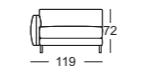

K-ASO NUVOLA/SB 147*

K-ASO NUVOLA/SB 168*

K-ASO NUVOLA/SB 189*

K-E-ASO NUVOLA/SB 168*

K-E-ASO NUVOLA/SB 189*

K-ASO-PSZ NUVOLA/SB 147*

K-ASS-PSZ NUVOLA/SB 105*

K-XL-ASS-PSZ NUVOLA/SB 126*

Side element long / narrow or wide

XL-Models; side element short / narrow or wide

Matching

Rolf Benz 985

// Coffee table

Dimensions: Height 35 cm:

› 80 x 80 cm:

Plate 1: 54 x 80 cm, Plate 2: 26 x 80 cm