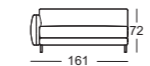

K-ASO NUVOLA/SB 147*

K-ASO NUVOLA/SB 168*

K-ASO NUVOLA/SB 189*

K-E-ASO NUVOLA/SB 168*

K-E-ASO NUVOLA/SB 189*

K-ASO-PSZ NUVOLA/SB 147*

K-ASS-PSZ NUVOLA/SB 105*

K-XL-ASS-PSZ NUVOLA/SB 126*

Side element long / narrow or wide

XL-Models; side element short / narrow or wide

Matching

Rolf Benz 985

// Coffee table

Dimensions: Height 35 cm:

› 80 x 80 cm:

Plate 1: 54 x 80 cm, Plate 2: 26 x 80 cm