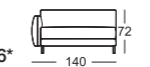

K-ASO NUVOLA/SB 147*

K-ASO NUVOLA/SB 168*

K-ASO NUVOLA/SB 189*

K-E-ASO NUVOLA/SB 168*

K-E-ASO NUVOLA/SB 189*

K-ASO-PSZ NUVOLA/SB 147*

K-ASS-PSZ NUVOLA/SB 105*

K-XL-ASS-PSZ NUVOLA/SB 126*

Side element long / narrow or wide

XL-Models; side element short / narrow or wide

Matching

Rolf Benz 985

// Coffee table

Dimensions: Height 35 cm:

› 80 x 80 cm:

Plate 1: 54 x 80 cm, Plate 2: 26 x 80 cm